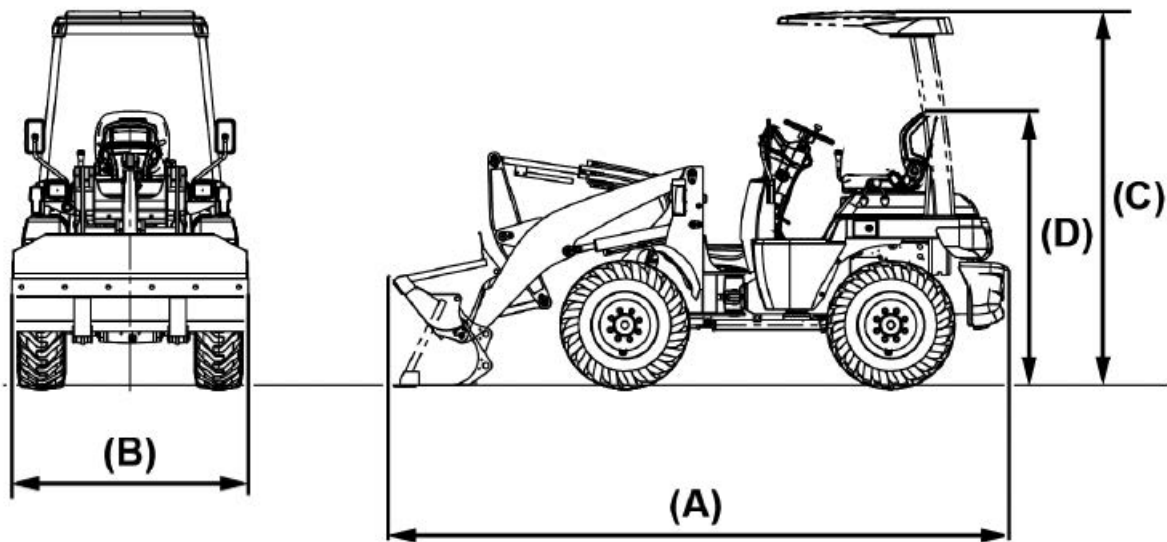

この製品は道路運送車両法により、アタッチメントにより規定のサイズを超えない限り、小型特殊自動車を運転できる免許で道路を運転できます。

小型特殊自動車のサイズ

1ECBM00095A01

		小型特殊自動車
全長	A	4.7 m 以下
全幅	B	1.7 m 以下
全高	C	2.8 m 以下
	D	2.0 m 以下
最高速度		15 km/h 以下

補足：

- 装着するアタッチメントによっては、道路運送車両法上の小型特殊自動車の寸法規程を超える場合があります。

超えた場合は大型特殊自動車に分類されるため、道路での走行、作業をすることはできません。