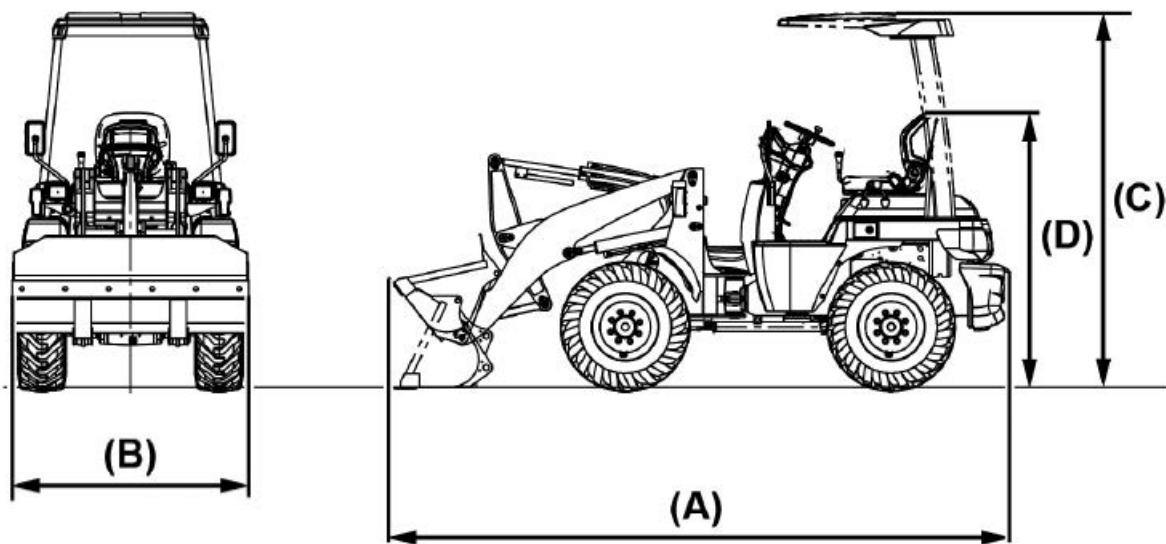

この製品は道路運送車両法により、アタッチメントにより規定のサイズを超えない限り、小型特殊自動車を運転できる免許で道路を運転できます。

小型特殊自動車のサイズ

1ECBM00095A01

		小型特殊自動車
全長	A	4.7 m 以下
全幅	B	1.7 m 以下
全高	C	2.8 m 以下
	D	2.0 m 以下
最高速度		15 km/h 以下

補足：

- 装着するアタッチメントによっては、道路運送車両法上の小型特殊自動車の寸法規程を超える場合があります。
 超えた場合は大型特殊自動車に分類されるため、道路での走行、作業をすることはできません。